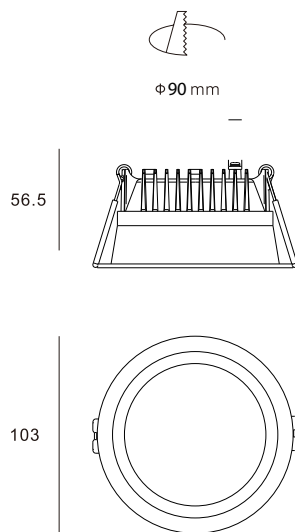

# ZETA XS, B

IP  
44

<b>Product</b>	
Name	ZETA XS, B
Code	2250433
Color	Black
Category	Recessed
<b>Power</b>	
Power	7W
Lumen output	630 lm
Light source	LED
Color temperature	3.000K

<b>Information</b>	
Color Rendering Index	>85
Chromatic stability	Mac Adam Step 3
Light beam angle	90°
Unified Glare Rating	<19
Efficiency	90 lm/W
Driver	Incl/300mA
Electrical insulation class	□
Voltage	220V/240V
Frequency	50/60 Hz
Energetic efficiency	A+
LED Lifespan	>50.000h L80 B10 10K
<b>Other data</b>	
Ingress Protection	IP44
Material	Polycarbonate/Aluminium

## EN

Recessed round light fitting for interior mounting with low height, equipped with SMD LEDs.

Housing made of aluminium, prismatic opal Diffusor with low glare index. Diffused lighting. Available in 4 sizes, white or black color.

## CZ

Kruhové zapuštěné svítidlo pro vnitřní instalaci s nízkou montážní výškou, vybavené LED diodami SMD.

Hliníkové těleso, prizmatický difúzor s nízkým indexem oslnění. Rozptýlené světlo. K dispozici ve 4 velikostech, bílé nebo černé.

## DE

Runde Einbauleuchte für die Innenmontage mit geringer Bauhöhe, ausgestattet mit SMD-LEDs.

Gehäuse aus Aluminium, prismatischer Opal-Diffusor mit niedrigem Blendungsindex. Diffuses Licht. Erhältlich in 4 Größen, weiß oder schwarz.