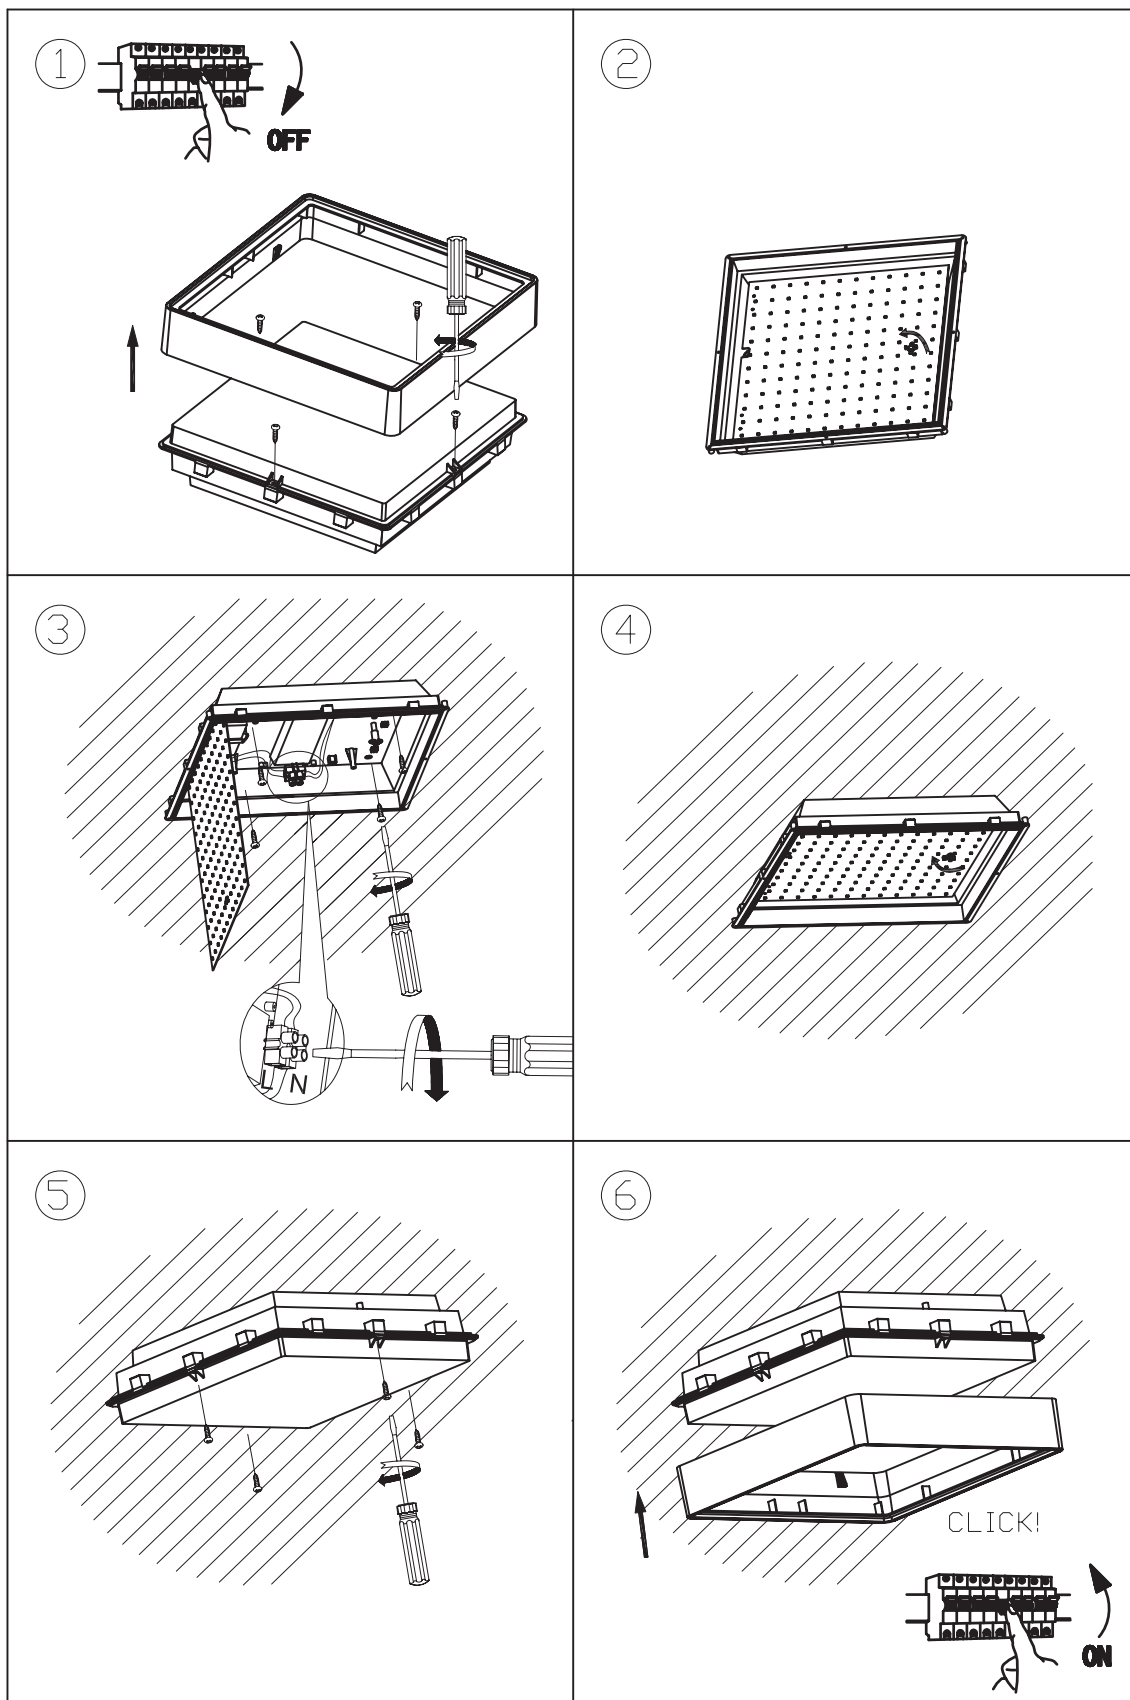

SOLO, A HF

220V
240V

50/60 Hz

IP65

HF SENZOR

Citlivost'

Čas

Prahové osv.