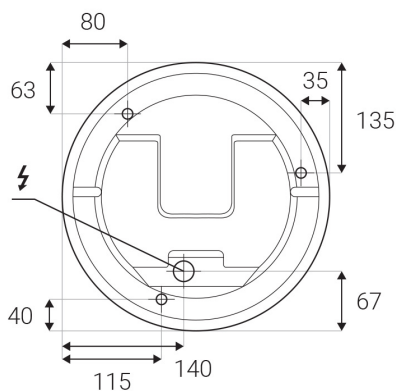

# DRUM, A HF

HF Sensor

<b>Name</b>	DRUM, A HF
<b>Code</b>	5200134
<b>Color</b>	ANTRACITE
<b>Category</b>	CEILING
<b>Power</b>	21 W ± 10 %
<b>Lumen output</b>	1680 lm ± 10 %
<b>Color temperature</b>	3000K
<b>Efficacy</b>	80 lm/W
<b>Driver</b>	500 mA
<b>Electrical insulation class</b>	
<b>Voltage/frequency</b>	220-240V/50-60Hz