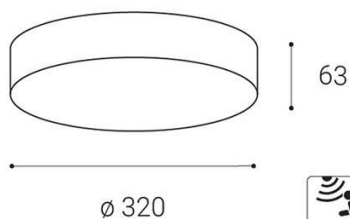

# DRUM, A HF

HF Sensor

<b>Name</b>	DRUM, A HF
<b>Code</b>	5200134
<b>Color</b>	ANTRACITE
<b>Category</b>	CEILING
<b>Power</b>	21 W ± 10 %
<b>Lumen output</b>	1680 lm ± 10 %
<b>Color temperature</b>	3000K
<b>Efficacy</b>	80 lm/W
<b>Driver</b>	500 mA
<b>Electrical insulation class</b>	
<b>Voltage/frequency</b>	220-240V/50-60Hz