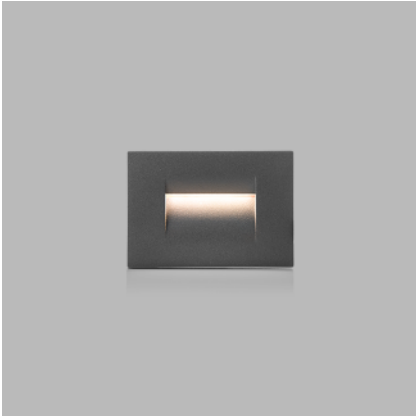

STEP IN S, A

Name	STEP IN S, A
Code	5141434
Color	Anthracite
Category	Wall mounted
Power	
Power	3,6 W
Lumen output	106
Light source	LED
Color temperature	3.000 K
Information	
Color Rendering Index	80+
Chromatic stability	Mac Adam Step 3
Light beam angle	60°
Unified Glare Rating	>0,9
Efficiency	29 lm/W
Driver	Incl.
Electrical insulation class	□
Voltage	220V/240V
Frequency	50/60 Hz
Energetic efficiency	A+
LED Lifespan	>50.000 h L70 B30
Other data	
Ingress Protection	IP54
Material	Aluminium

EN

Outdoor square or rectangle recessed wall mounted light fitting equipped with SMD LED. Housing made of aluminium. Available in anthracite color.

Aplication

general lighting of walking areas (entrance, terrace, stairs)

CZ

Venkovní nástěnné zapuštěné čtvercové nebo obdélníkové svítidlo. Světelný zdroj - SMD LED. Svítidlo je vyrobeno z hliníku. K dispozici v antracitové barvě.

Použití

obecné osvětlení oblastí chůze (vchod, terasa, schodiště).

DE

Quadratische oder rechteckige Wandinbauleuchte für den Außenbereich mit SMD-LED. Gehäuse aus Aluminium. Erhältlich in Anthrazit.

Anwendung

Allgemeinbeleuchtung von Gehflächen (Eingang, Terrasse, Treppe)

SK

Vonkajšie nástenné zapustené štvorcové alebo obdĺžnikové svietidlo. Svetelný zdroj - SMD LED. Svetidlo je vyrobené z hliníka. K dispozícii v antracitovej farbe.

Použitie

všeobecné osvetlenie chodníkov (vchod, terasa, schody).