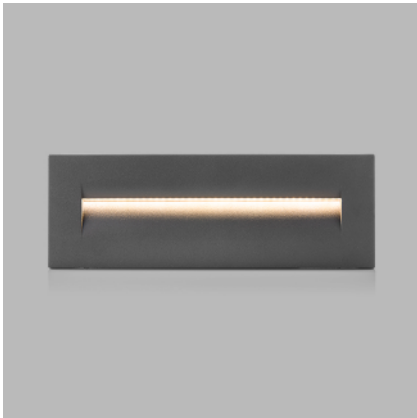

STEP IN L, A

Name	STEP IN L, A
Code	5141534
Color	Anthracite
Category	Wall mounted
Power	
Power	8,5 W
Lumen output	250
Light source	LED
Color temperature	3.000 K
Information	
Color Rendering Index	80+
Chromatic stability	Mac Adam Step 3
Light beam angle	60°
Unified Glare Rating	>0,9
Efficiency	29 lm/W
Driver	Incl.
Electrical insulation class	□
Voltage	220V/240V
Frequency	50/60 Hz
Energetic efficiency	A+
LED Lifespan	>50.000 h L70 B30
Other data	
Ingress Protection	IP54
Material	Aluminium

EN

Outdoor square or rectangle recessed wall mounted light fitting equipped with SMD LED. Housing made of aluminium. Available in anthracite color.

Aplication

general lighting of walking areas (entrance, terrace, stairs)

CZ

Venkovní nástěnné zapuštěné čtvercové nebo obdélníkové svítidlo. Světelný zdroj - SMD LED. Svítidlo je vyrobeno z hliníku. K dispozici v antracitové barvě.

Použití

obecné osvětlení oblastí chůze (vchod, terasa, schodiště).

DE

Quadratische oder rechteckige Wandinbauleuchte für den Außenbereich mit SMD-LED. Gehäuse aus Aluminium. Erhältlich in Anthrazit.

Anwendung

Allgemeinbeleuchtung von Gehflächen (Eingang, Terrasse, Treppe)

SK

Vonkajšie nástenné zapustené štvorcové alebo obdĺžnikové svietidlo. Svetelný zdroj - SMD LED. Svetidlo je vyrobené z hliníka. K dispozícii v antracitovej farbe.

Použitie

všeobecné osvetlenie chodníkov (vchod, terasa, schody).