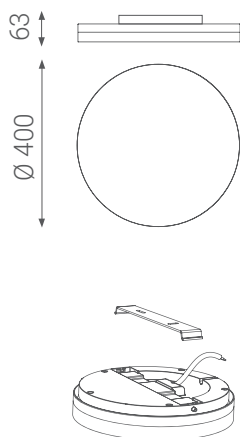

# ROUND II 40

Product	
Name	ROUND II 40
Code	1230651
Color	White
Category	Ceiling mounted
Power	
Power	30 W
Lumen output	3.000
Light source	LED
Color temperature	3.000/4.000/5.700
Information	
Color Rendering Index	80+
Chromatic stability	Mac Adam Step 3
Light beam angle	120°
Unified Glare Rating	>0,9
Efficiency	100 lm/W
Driver	Incl.
Electrical insulation class	
Voltage	220V/240V
Frequency	50/60 Hz
Energetic efficiency	A+
LED Lifespan	>50.000h L70 B30
Other data	
Ingress Protection	IP54
Material	Polycarbonate

## EN

Round surface light fitting for interior or exterior mounting in IP54, equipped with SMD LEDs. Possibility to change light temperature by switch during installation. Available in 3 different sizes with direct diffused lighting effect. Housing and Diffuser made of polycarbonate. Available in white color.

## DE

Runde Aufbauleuchte für Innen- oder Außenmontage in IP54, bestückt mit SMD-LEDs. Möglichkeit zur Änderung der Lichttemperatur durch Schalter während der Installation. Erhältlich in 3 verschiedenen Größen mit direkter Diffusor Lichtwirkung. Gehäuse und Diffusor aus Polycarbonat. Erhältlich in weißer Farbe.