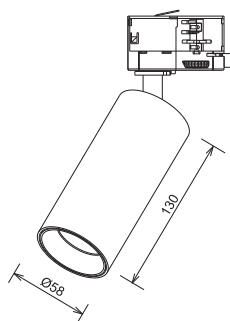

RENO, B

3-phase track

Product

Name	RENO, B
Code	6090233
Color	Black
Category	Profi

Power

Power	10 W
Lumen output	950 lm
Light source	LED
Color temperature	3.000 K

Information

Color Rendering Index	80+
Chromatic stability	Mac Adam Step 3
Light beam angle	36°
Unified Glare Rating	>0,9
Efficiency	95 lm/W
Driver	Incl.
Electrical insulation class	
Voltage	220V/240V
Frequency	50/60 Hz
Energetic efficiency	A+
LED Lifespan	+50.000h L70 B30

Other data

Ingress Protection	IP20
Material	Aluminium

EN

Adjustable compact reflector for installation in 3-phase tracks, equipped with COB LED. Housing made of aluminium. Available in white and black.

Application

Anwendung

Dank der variablen Ausrichtung der Leuchte in alle Richtungen eignet sie sich besonders zur akzentuierten Beleuchtung von Räumen (Flur, Bibliothek, Galerie, Schrankwände)

CZ

Nastavitelný kompaktní reflektor určený pro montáž do 3-okruhových lišt. Světelný zdroj - COB LED. Světlo je vyrobeno z hliníku. Dostupné v bílé a černé barvě.

Použití

díky variabilitě nastavení svítlny do všech směrů, je vhodný zejména na akcentované osvětlení prostor (chodba, knihovna, galerie, šatní stěny).

SK

Nastavitelný kompaktný reflektor určený pre montáž do 3-okruhových lišt s COB LED. Svetlo je vyrobené z hliníka. Dostupné v biele a čiernej farbe.