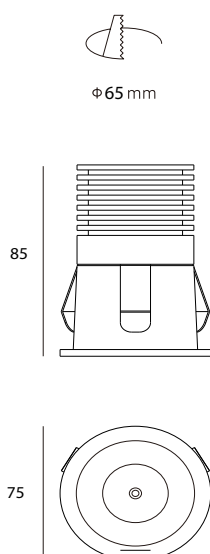

RAY M, B

IP
44

Product	
Name	RAY M, B
Code	2250333
Color	Black
Category	Recessed
Power	
Power	10W
Lumen output	850 lm
Light source	LED
Color temperature	3000K
Information	
Color Rendering Index	>90
Chromatic stability	Mac Adam Step 3
Light beam angle	36°
Unified Glare Rating	<19
Efficiency	85 lm/W
Driver	Incl/250 mA
Electrical insulation class	□
Voltage	220V/240V
Frequency	50/60 Hz
Energetic efficiency	A+
LED Lifespan	>50.000h L80 B10 10K
Other data	
Ingress Protection	IP44
Material	Polycarbonate/Aluminium

EN

Series of recessed spot lights for interior mounting, equipped with COB LED. Housing made of aluminium. Available in 3 different sizes in white and black color.

Application

general or accent lighting, intended for residential or commercial areas (hallway, wardrobes, entrance areas, bar, receptions, working palces)

CZ

Řada zapuštěných bodových svítidel pro vnitřní montáž, vybavena LED diodou COB. Těleso z hliníku. K dispozici ve 3 různých velikostech v bílé a černé barvě.

Použití

obecné nebo akcentační osvětlení, určené pro obytné nebo komerční prostory (chodba, šatníky, vstupní prostory, bar, recepce, pracovní místa, pokoje)