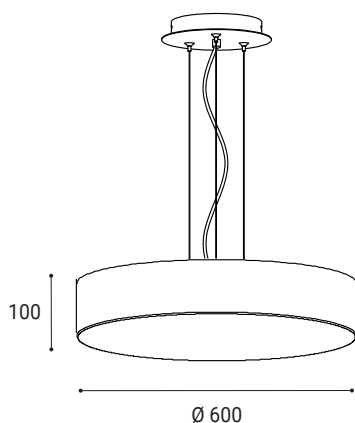

MONO 60 P-Z, W

Product	
Name	MONO 60 P-Z, W
Code	3271341
Color	White/Opal
Category	Suspended
Power	
Power	60 W
Lumen output	3.900 lm
Light source	LED
Color temperature	4000K
Information	
Color Rendering Index	>80
Chromatic stability	Mac Adam Step 3
Light beam angle	>120°
Power factor	>0,95
Efficiency	65 lm/W
Luminous flux Tolerance	+/-10%
Driver	Incl.
Electrical insulation class	□
Voltage	220V/240V
Frequency	50/60 Hz
Energetic efficiency	A+
LED Lifespan	>50.000h L70 B30
Other data	
Ingress Protection	IP20
Material	Polycarbonate Opal/Aluminium
Dimming	On demand

EN

Round light fitting for suspended interior mounting, equipped with SMD LEDs. Available in 4 different sizes up to 1 meter with direct diffused lighting effect.

Housing made of metal, opal Diffusor made of PMMA.

CZ

Kulaté svítidlo pro závěsnou montáž ve tvaru kruhu, vybavené LED diodami SMD. K dispozici ve 4 různých velikostech do 1 metru s přímým rozptýleným světelným efektem.

Těleso z kovu, opalový difuzor z PMMA.

SK

Kruhové závesné svietidlo pre vnútornú montáž, vybavené SMD LED diódami. K dispozícii v 4 rôznych veľkostiach do 1 metra s priamym rozptýleným svetlom.

Teleso je vyrobené z kovu, opalový difúzor z PMMA.