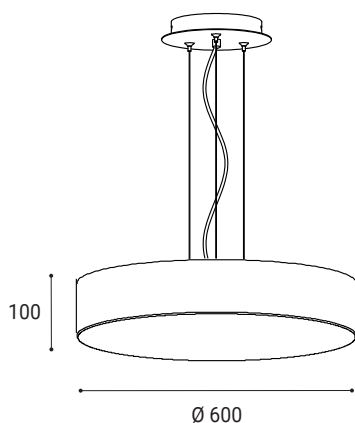

MONO 60 P-Z, W

Product	
Name	MONO 60 P-Z, W
Code	3271331
Color	White/Opal
Category	Suspended
Power	
Power	60 W
Lumen output	3.700 lm
Light source	LED
Color temperature	3000K
Information	
Color Rendering Index	>80
Chromatic stability	Mac Adam Step 3
Light beam angle	>120°
Power factor	>0,95
Efficiency	62 lm/W
Luminous flux Tolerance	+/-10%
Driver	Incl.
Electrical insulation class	□
Voltage	220V/240V
Frequency	50/60 Hz
Energetic efficiency	A+
LED Lifespan	>50.000h L70 B30
Other data	
Ingress Protection	IP20
Material	Polycarbonate Opal/Aluminium
Dimming	On demand

EN

Round light fitting for suspended interior mounting, equipped with SMD LEDs. Available in 4 different sizes up to 1 meter with direct diffused lighting effect.

Housing made of metal, opal Diffusor made of PMMA.

CZ

Kulaté svítidlo pro závěsnou montáž ve tvaru kruhu, vybavené LED diodami SMD. K dispozici ve 4 různých velikostech do 1 metru s přímým rozptýleným světelným efektem.

Těleso z kovu, opalový difuzor z PMMA.

SK

Kruhovité závesné svietidlo pre vnútornú montáž, vybavené SMD LED diódami. K dispozícii v 4 rôznych veľkostiach do 1 metra s priamym rozptýleným svetlom.

Teleso je vyrobené z kovu, opalový difúzor z PMMA.