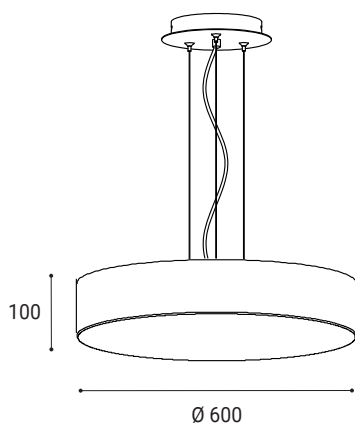

MONO 60 P-Z, B

Product	
Name	MONO 60 P-Z, B
Code	3271333
Color	Black/Opal
Category	Suspended
Power	
Power	60 W
Lumen output	3.700 lm
Light source	LED
Color temperature	3000K
Information	
Color Rendering Index	>80
Chromatic stability	Mac Adam Step 3
Light beam angle	>120°
Power factor	>0,95
Efficiency	65 lm/W
Luminous flux Tolerance	+/-10%
Driver	Incl.
Electrical insulation class	□
Voltage	220V/240V
Frequency	50/60 Hz
Energetic efficiency	A+
LED Lifespan	>50.000h L70 B30
Other data	
Ingress Protection	IP20
Material	Polycarbonate Opal/Aluminium
Dimming	On demand

EN

Round light fitting for suspended interior mounting, equipped with SMD LEDs. Available in 4 different sizes up to 1 meter with direct diffused lighting effect.

Housing made of metal, opal Diffuser made of PMMA.

CZ

Kulaté svítidlo pro závěsnou montáž ve tvaru kruhu, vybavené LED diodami SMD. K dispozici ve 4 různých velikostech do 1 metru s přímým rozptýleným světelným efektem.

Těleso z kovu, opalový difuzor z PMMA.

SK

Kruhové závesné svietidlo pre vnútornú montáž, vybavené SMD LED diódami. K dispozícii v 4 rôznych veľkostiach do 1 metra s priamym rozptýleným svetlom.

Teleso je vyrobené z kovu, opalový difúzor z PMMA.