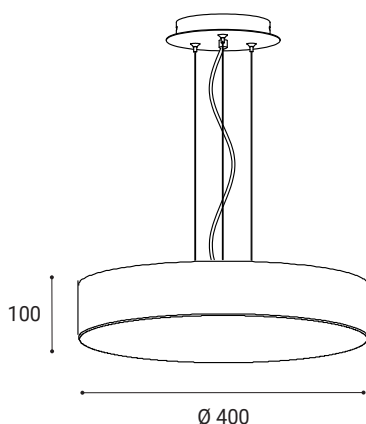

MONO 40 P-Z, W

Product	
Name	MONO 40 P-Z, W
Code	3271241
Color	White/Opal
Category	Suspended
Power	
Power	30 W
Lumen output	1.900 lm
Light source	LED
Color temperature	4000K
Information	
Color Rendering Index	>80
Chromatic stability	Mac Adam Step 3
Light beam angle	>120°
Power factor	>0,95
Efficiency	63 lm/W
Luminous flux Tolerance	+/-10%
Driver	Incl.
Electrical insulation class	□
Voltage	220V/240V
Frequency	50/60 Hz
Energetic efficiency	A+
LED Lifespan	>50.000h L70 B30
Other data	
Ingress Protection	IP20
Material	Polycarbonate Opal/Aluminium
Dimming	On demand

EN

Round light fitting for suspended interior mounting, equipped with SMD LEDs. Available in 4 different sizes up to 1 meter with direct diffused lighting effect.

Housing made of metal, opal Diffuser made of PMMA.

CZ

Kulaté svítidlo pro závěsnou montáž ve tvaru kruhu, vybavené LED diodami SMD. K dispozici ve 4 různých velikostech do 1 metru s přímým rozptýleným světelným efektem.

Těleso z kovu, opalový difuzor z PMMA.

SK

Kruhové závesné svietidlo pre vnútornú montáž, vybavené SMD LED diódami. K dispozícii v 4 rôznych veľkostiach do 1 metra s priamym rozptýleným svetlom.

Teleso je vyrobené z kovu, opalový difúzor z PMMA.