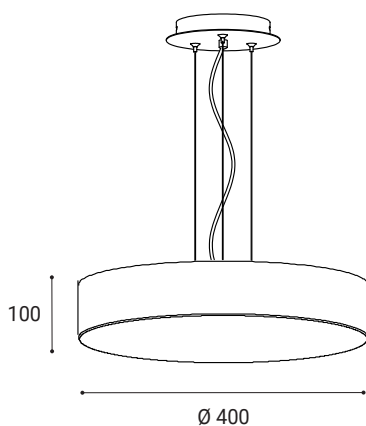

MONO 40 P-Z, W

| Product | |
|-----------------------------|------------------------------|
| Name | MONO 40 P-Z, W |
| Code | 3271231 |
| Color | White/Opal |
| Category | Suspended |
| Power | |
| Power | 30 W |
| Lumen output | 1.780 lm |
| Light source | LED |
| Color temperature | 3000K |
| Information | |
| Color Rendering Index | >80 |
| Chromatic stability | Mac Adam Step 3 |
| Light beam angle | >120° |
| Power factor | >0,95 |
| Efficiency | 60 lm/W |
| Luminous flux Tolerance | +/-10% |
| Driver | Incl. |
| Electrical insulation class | □ |
| Voltage | 220V/240V |
| Frequency | 50/60 Hz |
| Energetic efficiency | A+ |
| LED Lifespan | >50.000h L70 B30 |
| Other data | |
| Ingress Protection | IP20 |
| Material | Polycarbonate Opal/Aluminium |
| Dimming | On demand |

EN

Round light fitting for suspended interior mounting, equipped with SMD LEDs. Available in 4 different sizes up to 1 meter with direct diffused lighting effect.

Housing made of metal, opal Diffusor made of PMMA.

CZ

Kulaté svítidlo pro závěsnou montáž ve tvaru kruhu, vybavené LED diodami SMD. K dispozici ve 4 různých velikostech do 1 metru s přímým rozptýleným světelným efektem.

Těleso z kovu, opalový difuzor z PMMA.

SK

Kruhovité závesné svietidlo pre vnútornú montáž, vybavené SMD LED diódami. K dispozícii v 4 rôznych veľkostiach do 1 metra s priamym rozptýleným svetlom.

Teleso je vyrobené z kovu, opalový difúzor z PMMA.