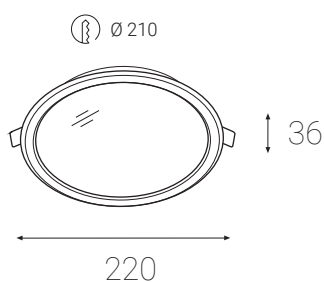

EASY-R, L

Name	EASY-R, L
Code	2190431
Color	White
Category	Recessed

Product

Power	18 W
Lumen output	1.620
Light source	LED
Color temperature	3.000 K

Power

Color Rendering Index	80+
Chromatic stability	Mac Adam Step 3
Light beam angle	160°
Power factor	>0,9
Efficiency	90 lm/W
Driver	Incl.
Electrical insulation class	□
Voltage	220V/240V
Frequency	50/60 Hz
Energetic efficiency	A+
LED Lifespan	>50.000h L70 B30

Information

Ingress Protection	IP20
Material	Polycarbonate

Other data

EN

Recessed round light fitting for interior mounting, equipped with SMD LEDs. Housing made of polycarbonate. Available in 3 sizes, white color.

Aplication

general lighting, intended for residential or commercial areas (hallway, wardrobes, entrance areas, toilet, pantry)

DE

Runde Einbauleuchte für die Innenmontage, ausgestattet mit SMD-LEDs. Gehäuse aus Polycarbonat. Erhältlich in 3 Größen, weiße Farbe.

Anwendung

Allgemeinbeleuchtung, bestimmt für Wohn- oder Gewerbegebiete (Flur, Schränke, Eingangsbereiche, Toilette, Speisekammer)

CZ

Zapuštěné kruhové svítidlo určeno pro montáž do interiéru. Světelný zdroj - LED SMD. Pouzdro z polykarbonátu. K dispozici ve 3 velikostech a v bílé barvě.

Použití

obecné osvětlení určené pro obytné nebo komerční prostory (předsíní, šatníky, vstupní prostory, komora).

SK

Zapustené kruhové svietidlo určené pre montáž do interiéru. Svetelný zdroj - SMD LED diódy. Svietidlo je vyrobené z polykarbonátu. K dispozícii v troch veľkostiach a bielej farbe.

Použitie

všeobecné osvetlenie určené pre obytné alebo komerčné priestory (chodba, šatníky, vstupné priestory, WC, špajza).