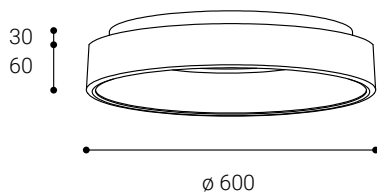

# BELLA 60, W

Stropné okrúhle svietidlo osadené LED svetelnými zdrojmi, vyžarujúce svetlo dole. Elegantný čistý dizajn s opálovým difúzorom a nízkou výškou svietidla len 90 mm. Difúzne vyžarovanie zabezpečí rovnomerné osvetlenie priestoru. Ideálne do všetkých rezidenčných a komerčných realizácií.

## PRODUKT

Názov	BELLA 60, W
Kód	1270231
Farba	Biela / Opál
Kategória	STROPNÉ SVIETIDLO

## INÉ DÁTA

Stupeň ochrany	IP20
Materiál (Telo / Difúzor)	Hliník / Polykarbonát opál
Strmievanie	Na dopyt